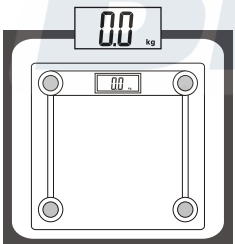

Uso da Bateria

Acompanha bateria lítio CR 2032.

Quando for necessário sua substituição, verifique a posição correta da bateria em relação ao aparelho, respeitando sua polaridade (+) e (-).
Compartimento para bateria na base.

■ Instruções de Uso

Sempre utilize a balança sobre uma superfície sólida e plana.

Pise sobre o lado esquerdo da balança.

Esperre até aparecer 0.0 no display LCD.

Suba na balança e o display LCD mostrará seu peso.