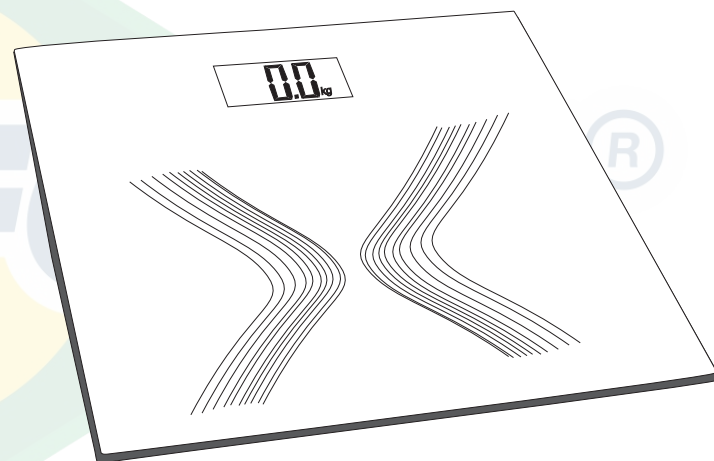

Balança Digital para Banheiro

150 kg

Electronic Personal Scale 150 kg

⚠ Limpeza e Cuidados

- Sempre utilize a balança sobre uma superfície sólida e plana.
- Não utilize a balança caso a sua superfície esteja úmida ou molhada.
- Não a mergulhe em nenhum tipo de líquido.
- Limpe a balança com um pano úmido.

Uso da Bateria

Acompanha bateria lítio CR 2032.

Quando for necessário sua substituição, verifique a posição correta da bateria em relação ao aparelho, respeitando sua polaridade (+) e (-).
Compartimento para bateria na base.

■ Instruções de Uso

Sempre utilize a balança sobre uma superfície sólida e plana.

Pise sobre o lado esquerdo da balança.

Esperre até aparecer 0.0 no display LCD.

Suba na balança e o display LCD mostrará seu peso.

■ Botão de Conversão de Unidades

Para converter as unidades de medida (kg) ou (lb), pressione o botão que fica na parte de baixo da balança.

■ Desligamento Automático

O desligamento automático ocorrerá após aproximadamente 20 segundos sem uso.