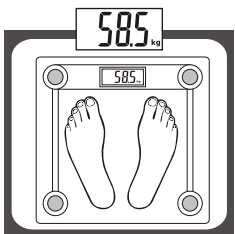

■ Instruções de Uso

Sempre utilize a balança sobre uma superfície sólida e plana.

Pise sobre o lado esquerdo da balança.

Esperre até aparecer 0.0 no display LCD.

Suba na balança e o display LCD mostrará seu peso.